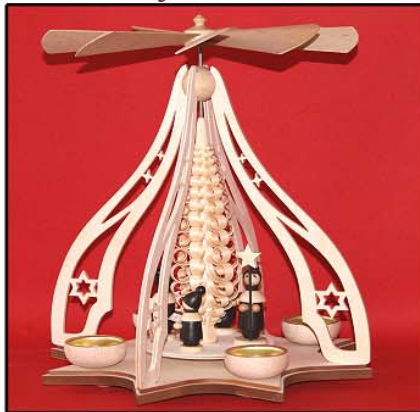

Neuheiten 2010/3

Pyramiden, Teelichtleuchter, Aufstecksterne

Kunstgewerbe Taulin

12/17 Pyramide mit Teelichtern,
Kurrende, ca. 26,0x37,0 cm