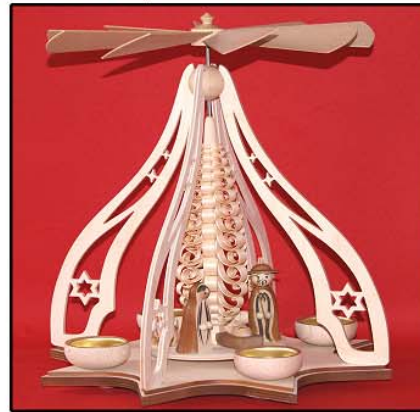

12/16 Pyramide mit Teelichtern,
Waldleute, ca. 26,0x37,0 cm

Neuheiten 2010/3

Pyramiden, Teelichtleuchter, Aufstecksterne

Kunstgewerbe Taulin

12/17 Pyramide mit Teelichtern,
Kurrende, ca. 26,0x37,0 cm

12/18 Pyramide mit Teelichtern,
Christgeburt, ca. 26,0x37,0 cm

26/16 Teelichtleuchter,
Käfer, 3-dimensional,
ca. 19,0x13,0 cm

26/17 Teelichtleuchter,
Katze, 3-dimensional,
ca. 19,0x12,5 cm

26/18 Teelichtleuchter,
Schafe, 3-dimensional,
ca. 19,0x13,0 cm

26/19 Teelichtleuchter,
Zwerg, 3-dimensional,
ca. 19,0x13,0 cm